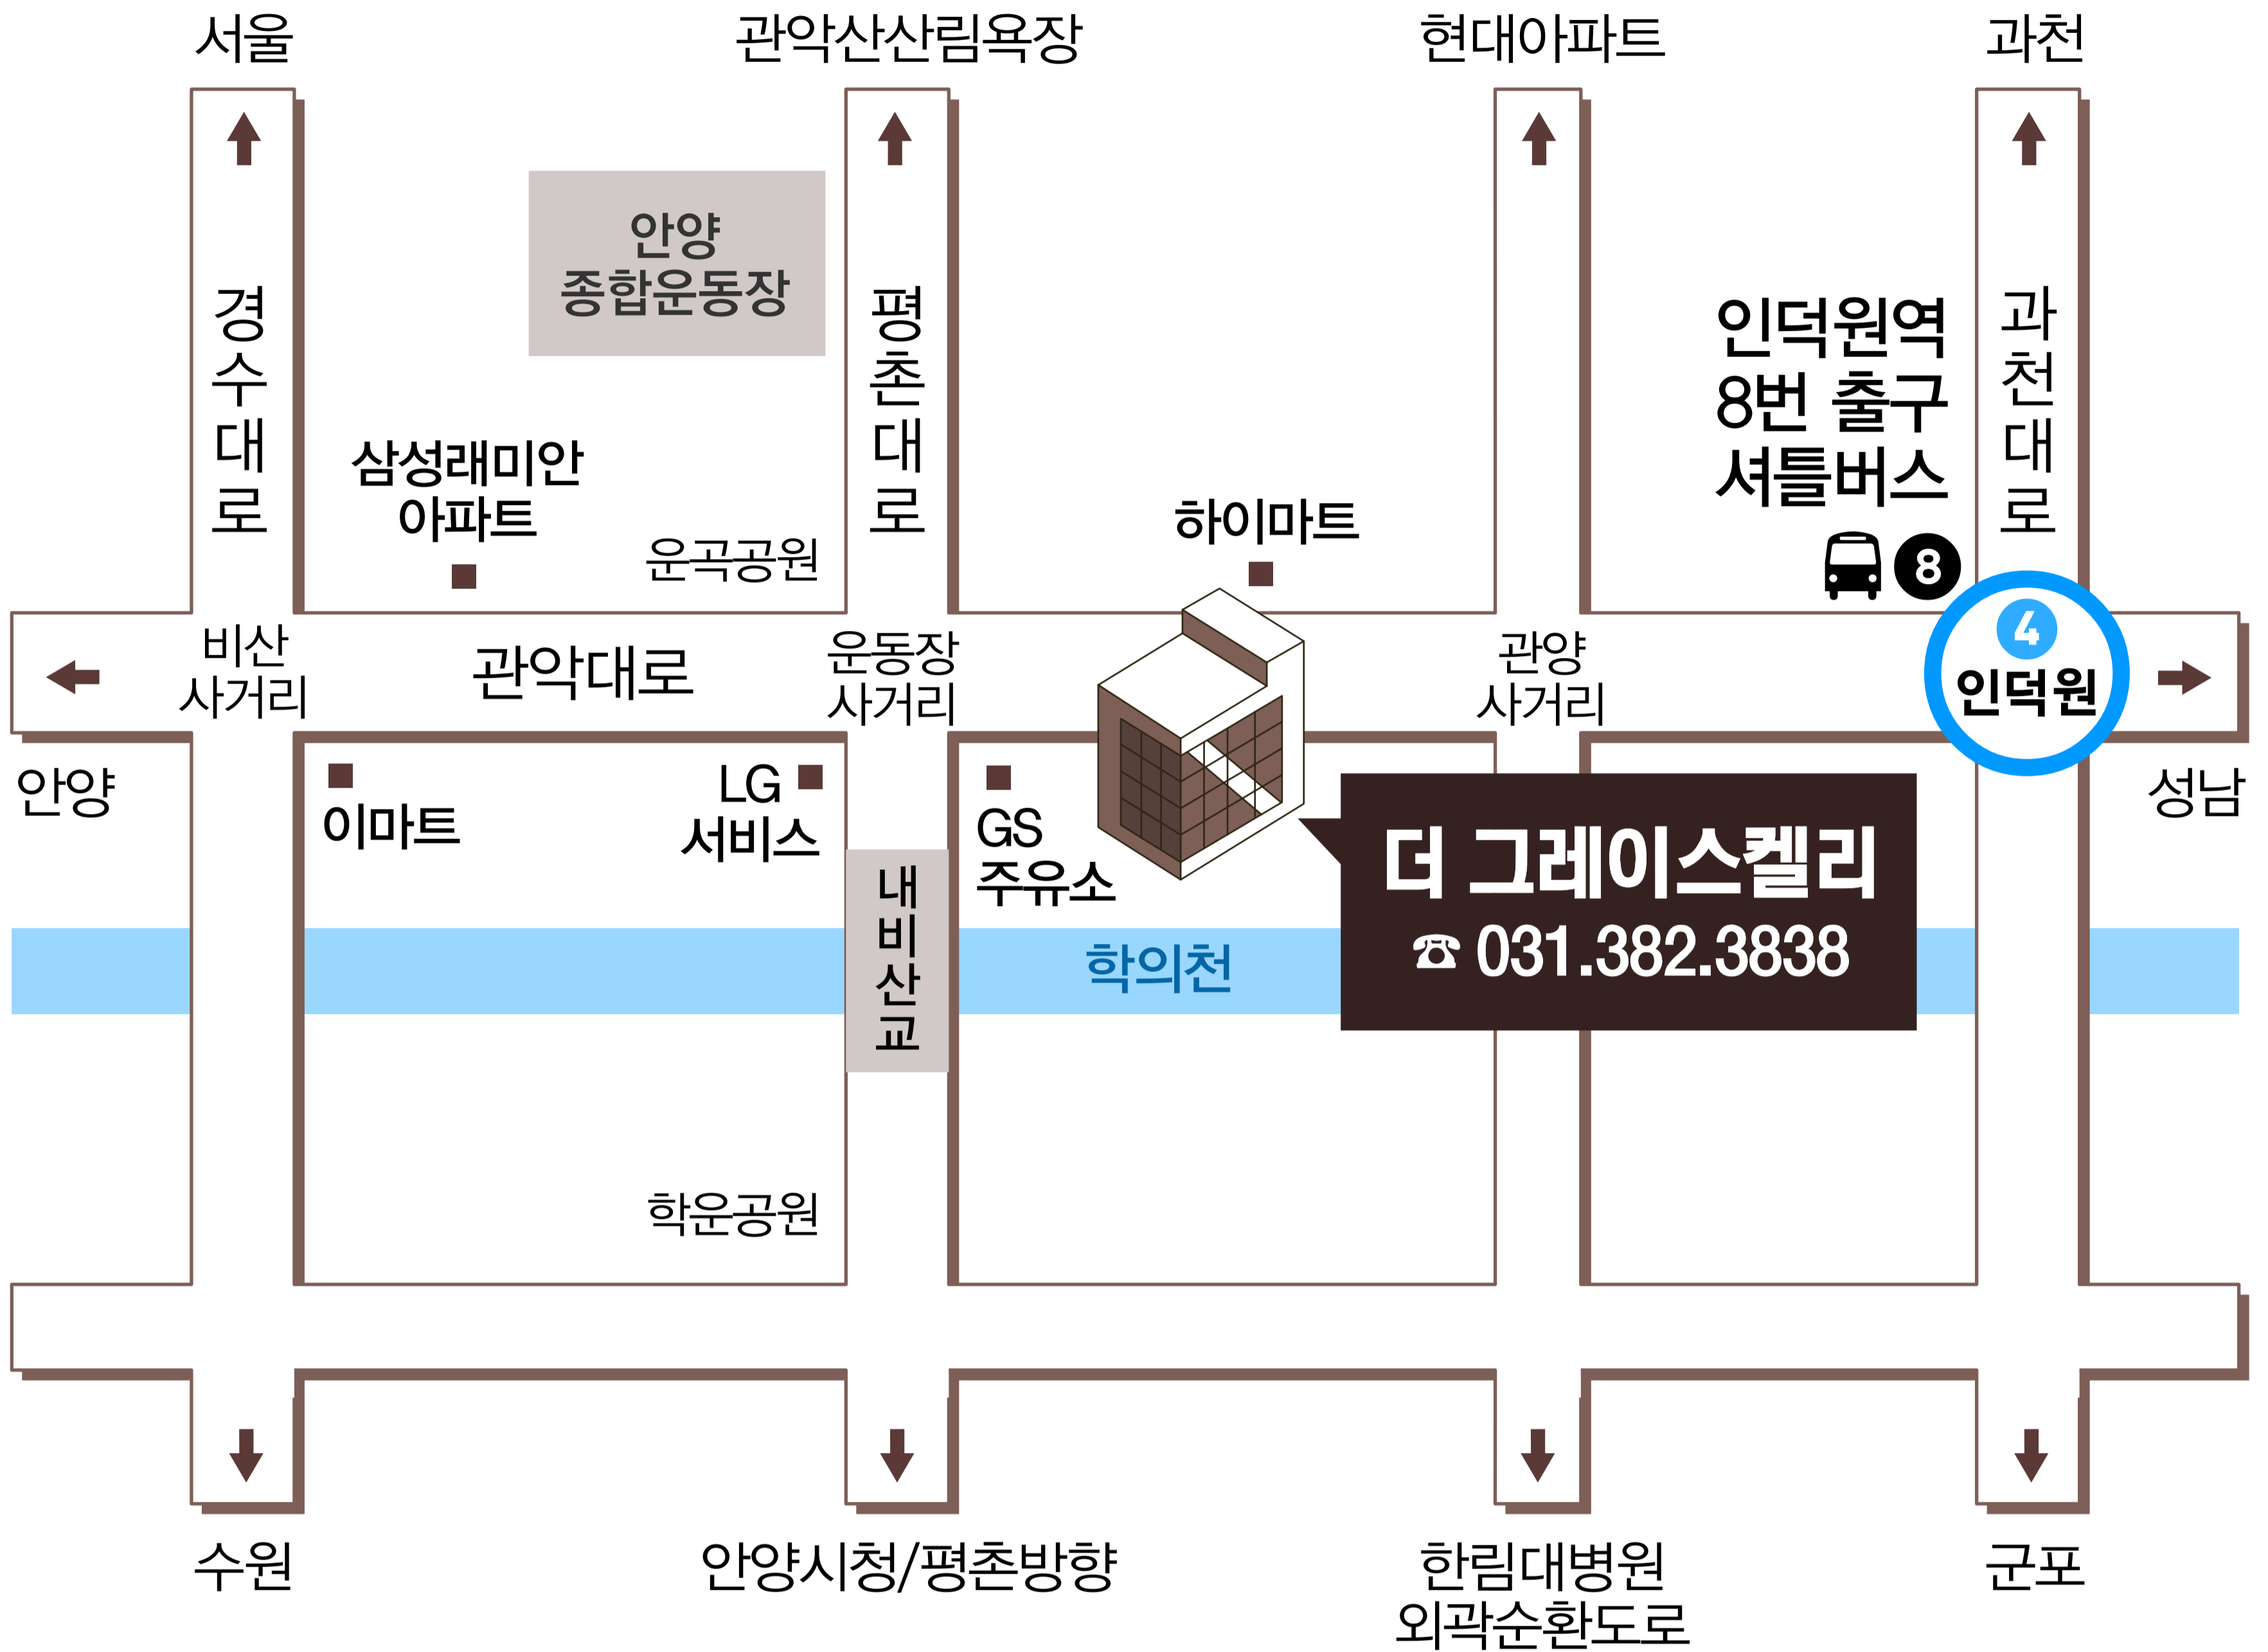

the  
GRACE KELLY

F O R E S T & C A S T L E

 지하철 이용시

**4호선 인덕원역 하차 8번 출구 [셔틀버스 운행]**

 버스 이용시

**종합운동장 하차**

- 일반버스 : 8, 8-1, 9, 9-3, 11-2, 11-3, 51, 60, 80번
- 지선버스 (초록) : 5625, 5626, 5713번
- 간선버스 (파랑) : 541번

 자가용 이용시

**▶ 주차장 안내**

- 웨딩홀 건물 주차장 [주소 : 동안구 관악대로 254]

**▶ 네비게이션 이용시**

- "031-382-3838" 또는 주소 입력
- "경기 안양시 동안구 관악대로 254 (비산동 1056번지)"

**더 그레이스켈리**  
(구.라프로메사웨딩홀)

경기도 안양시 동안구 관악대로 254 (비산3동 1056번지)  
예약문의 TEL 031-382-3838 / FAX 031-381-1300  
홈페이지 <http://www.theGraceKelly.com>